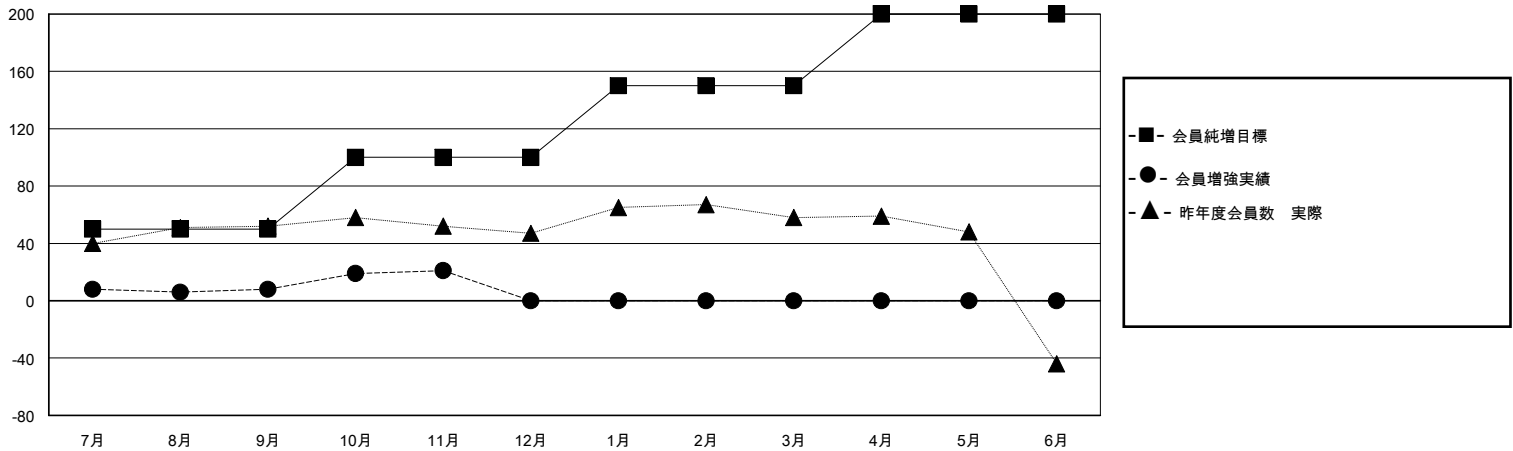

# MONTHLY MEMBERSHIP PROGRESS REPORT

District 334 C

Results as of: 11/30/2024

GMT:

地域 JAPAN

GMT会則地域

クラブ				名			
結果 : 2024-2025				結果 : 2024-2025			
四半期	新クラブ目標	新クラブ	解散クラブ	四半期	会員純増目標	会員増強実績	退会者(転籍を含む)実際
7月/8月/9月	0	0	0	7月/8月/9月	50	62	50
10月/11月/12月	0	0	0	10月/11月/12月	50	29	16
1月/2月/3月	1	0	0	1月/2月/3月	50	0	0
4月/5月/6月	0	0	0	4月/5月/6月	50	0	0

新クラブ目標及び実績累計

会員目標及び実績累計

解散クラブ: 0	39 CLUBS OF 69 一名以上の新会員を登録	男女別
退会者	<a href="#">会員累計データを見るには、ここをクリック</a>	男性 2,420 (87.18%)
物故会員 16		女性 356 (12.82%)
クラブ解散 0	世帯主/家族会員合計 0	
その他 49	国際会費半額の家族会員 0	
合計 65		